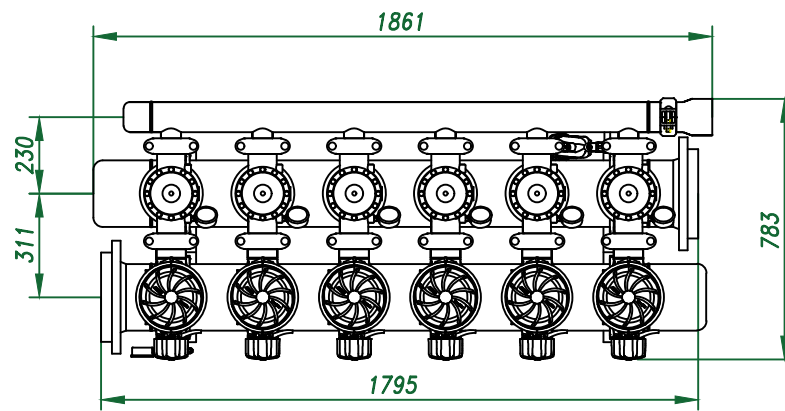

Вид спереди

Вид слева

Вид сверху

*Отвод очищ. воды
8"*

Изометрия

				Автоматич. дисковый фильтр Azud Helix 306HF/8FX DLP				
Изм.	Лист	№ документа	Подп.	Дата	Виды, изометрия	Лит.	Лист	Листов
						ООО "Гидра Фильтр"		