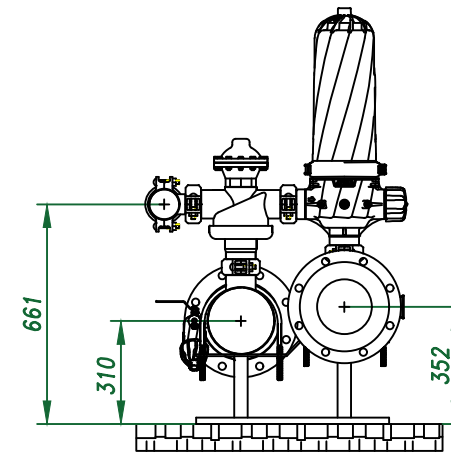

Вид спереди

Вид слева

Вид сверху

*Отвод очищ. воды
8"*

Изометрия

				Автоматич. дисковый фильтр Azud Helix 306HF/8FX DLP				
Изм.	Лист	№ документа	Подп.	Дата	Виды, изометрия	Лит.	Лист	Листов
						ООО "Гидра Фильтр"		