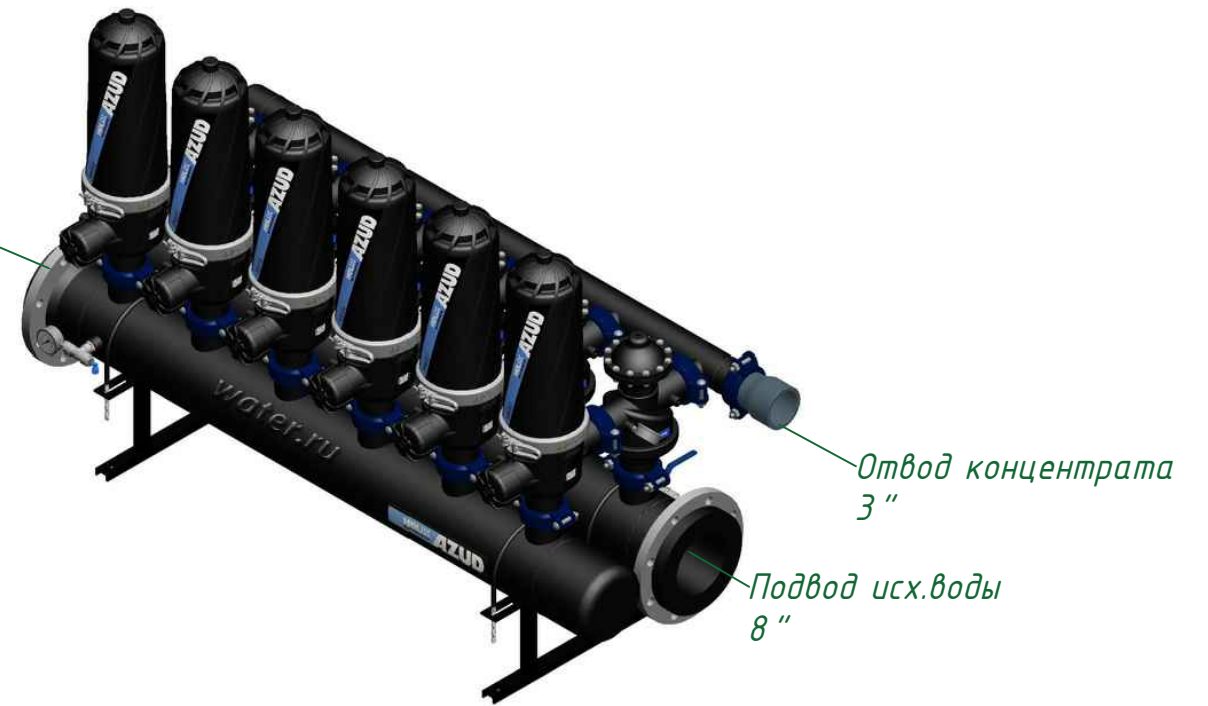

Вид спереди

Вид слева

Вид сверху

*Отвод очищ. воды
8"*

Изометрия

				Автоматич. дисковый фильтр Azud Helix 306HF/8FX DLP				
Изм.	Лист	№ документа	Подп.	Дата	Виды, изометрия	Лит.	Лист	Листов
						ООО "Гидра Фильтр"		